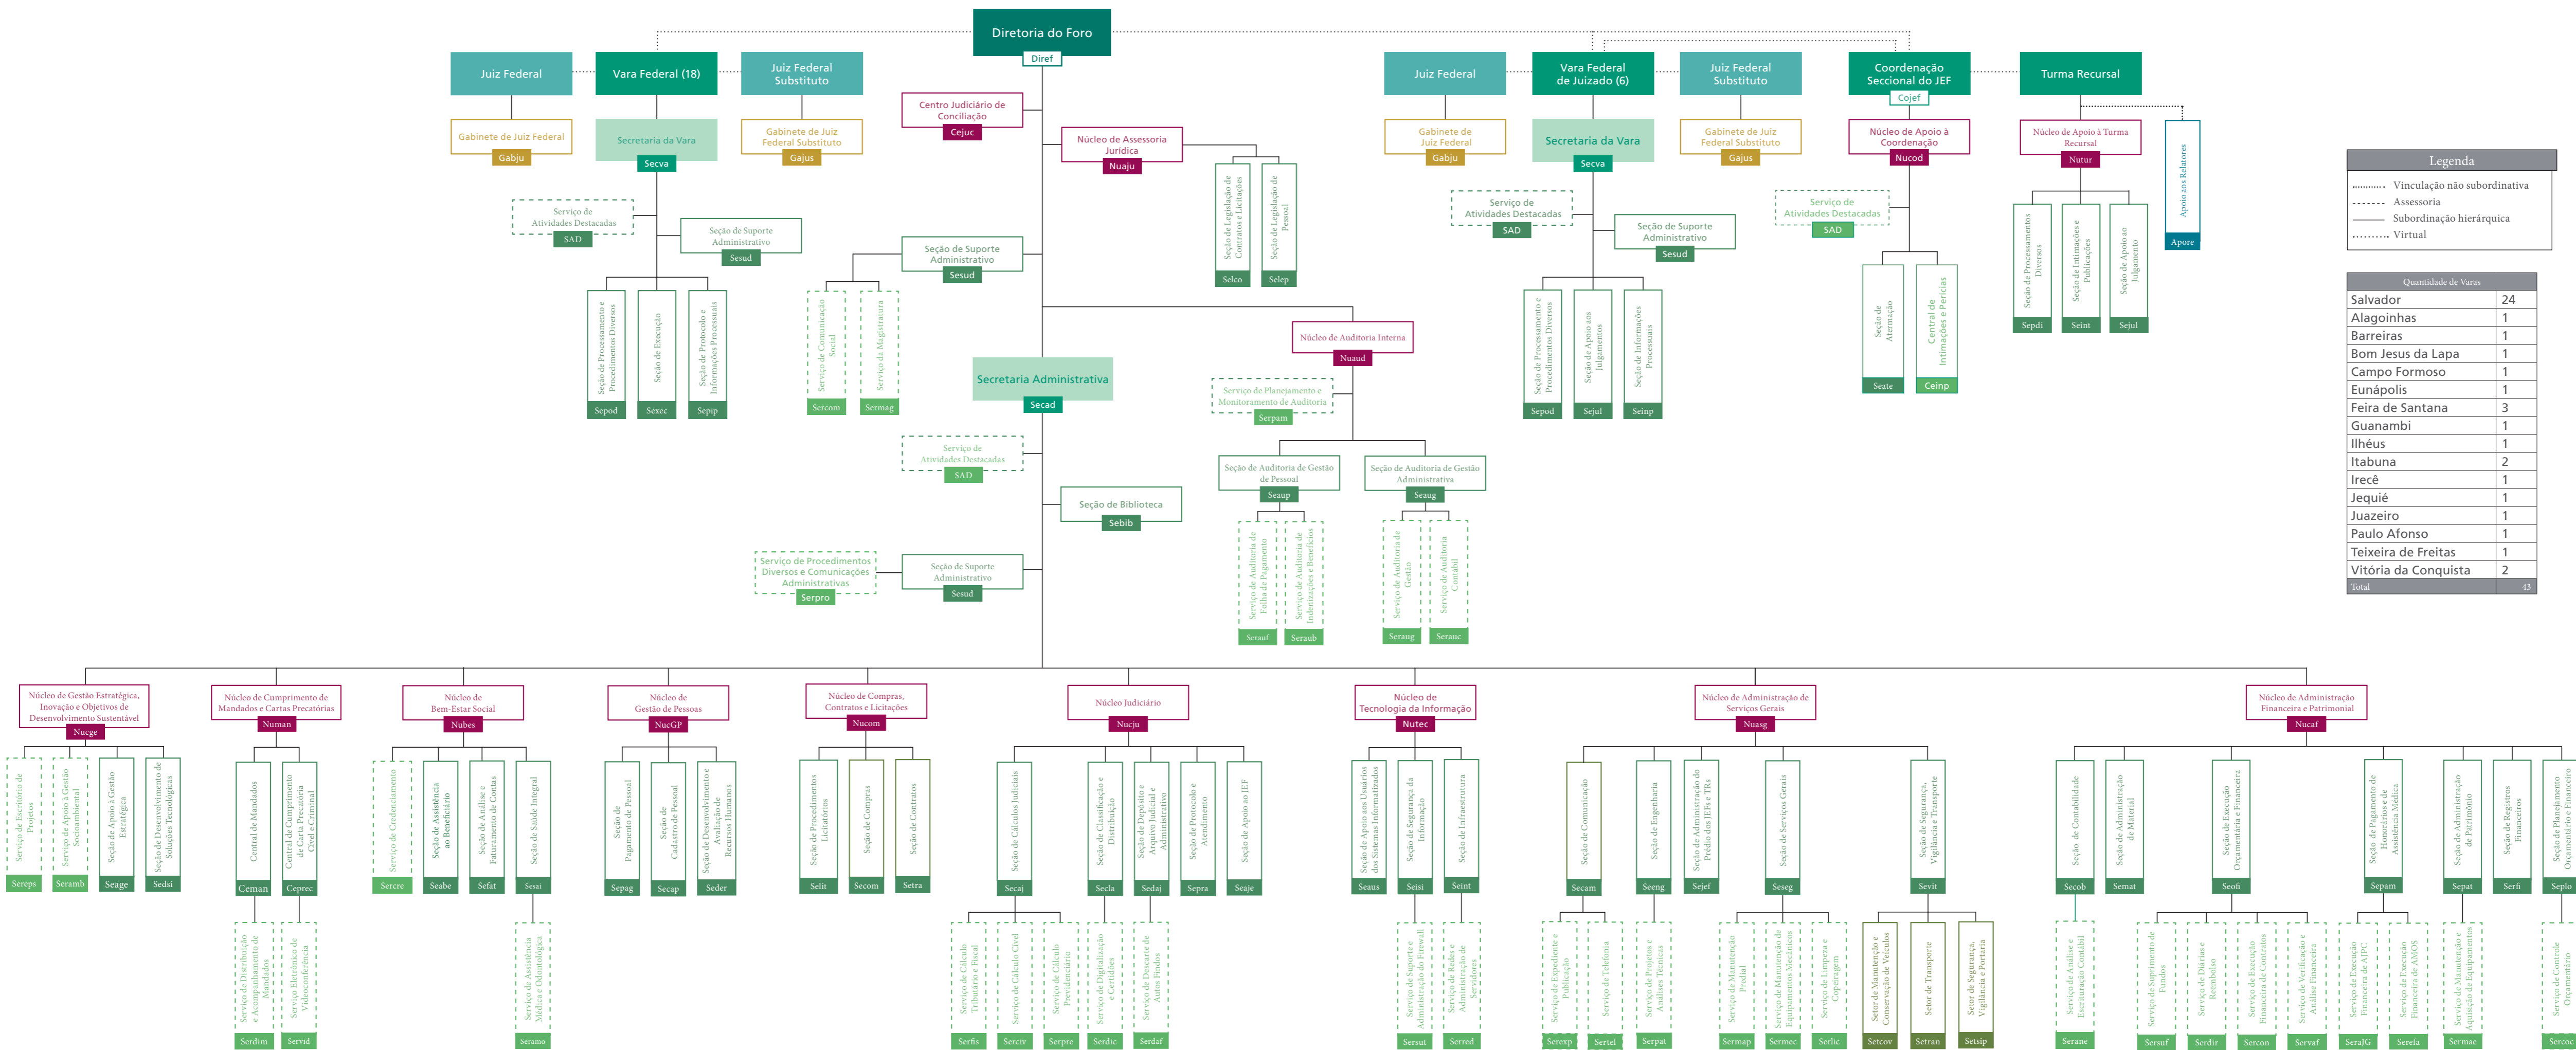

Seção Judiciária da Bahia

Portarias Diref 181/2016, 71/2017, 78/2017, 146/2017, 6198644, 7165512, 7167799, 8231579, 8656476 e 10762631
(referências normativas: Resoluções Presi 24/2015, 43/2015 e 01/2016)

Legenda

- Vinculação não subordinativa
- Assessoria
- Subordinação hierárquica
- Virtual

Quantidade de Varas

Salvador	24
Alagoinhas	1
Barreiras	1
Bom Jesus da Lapa	1
Campo Formoso	1
Eunápolis	1
Feira de Santana	3
Guanambi	1
Ilhéus	1
Itabuna	2
Irecê	1
Jequié	1
Juazeiro	1
Paulo Afonso	1
Teixeira de Freitas	1
Vitória da Conquista	2
Total	43